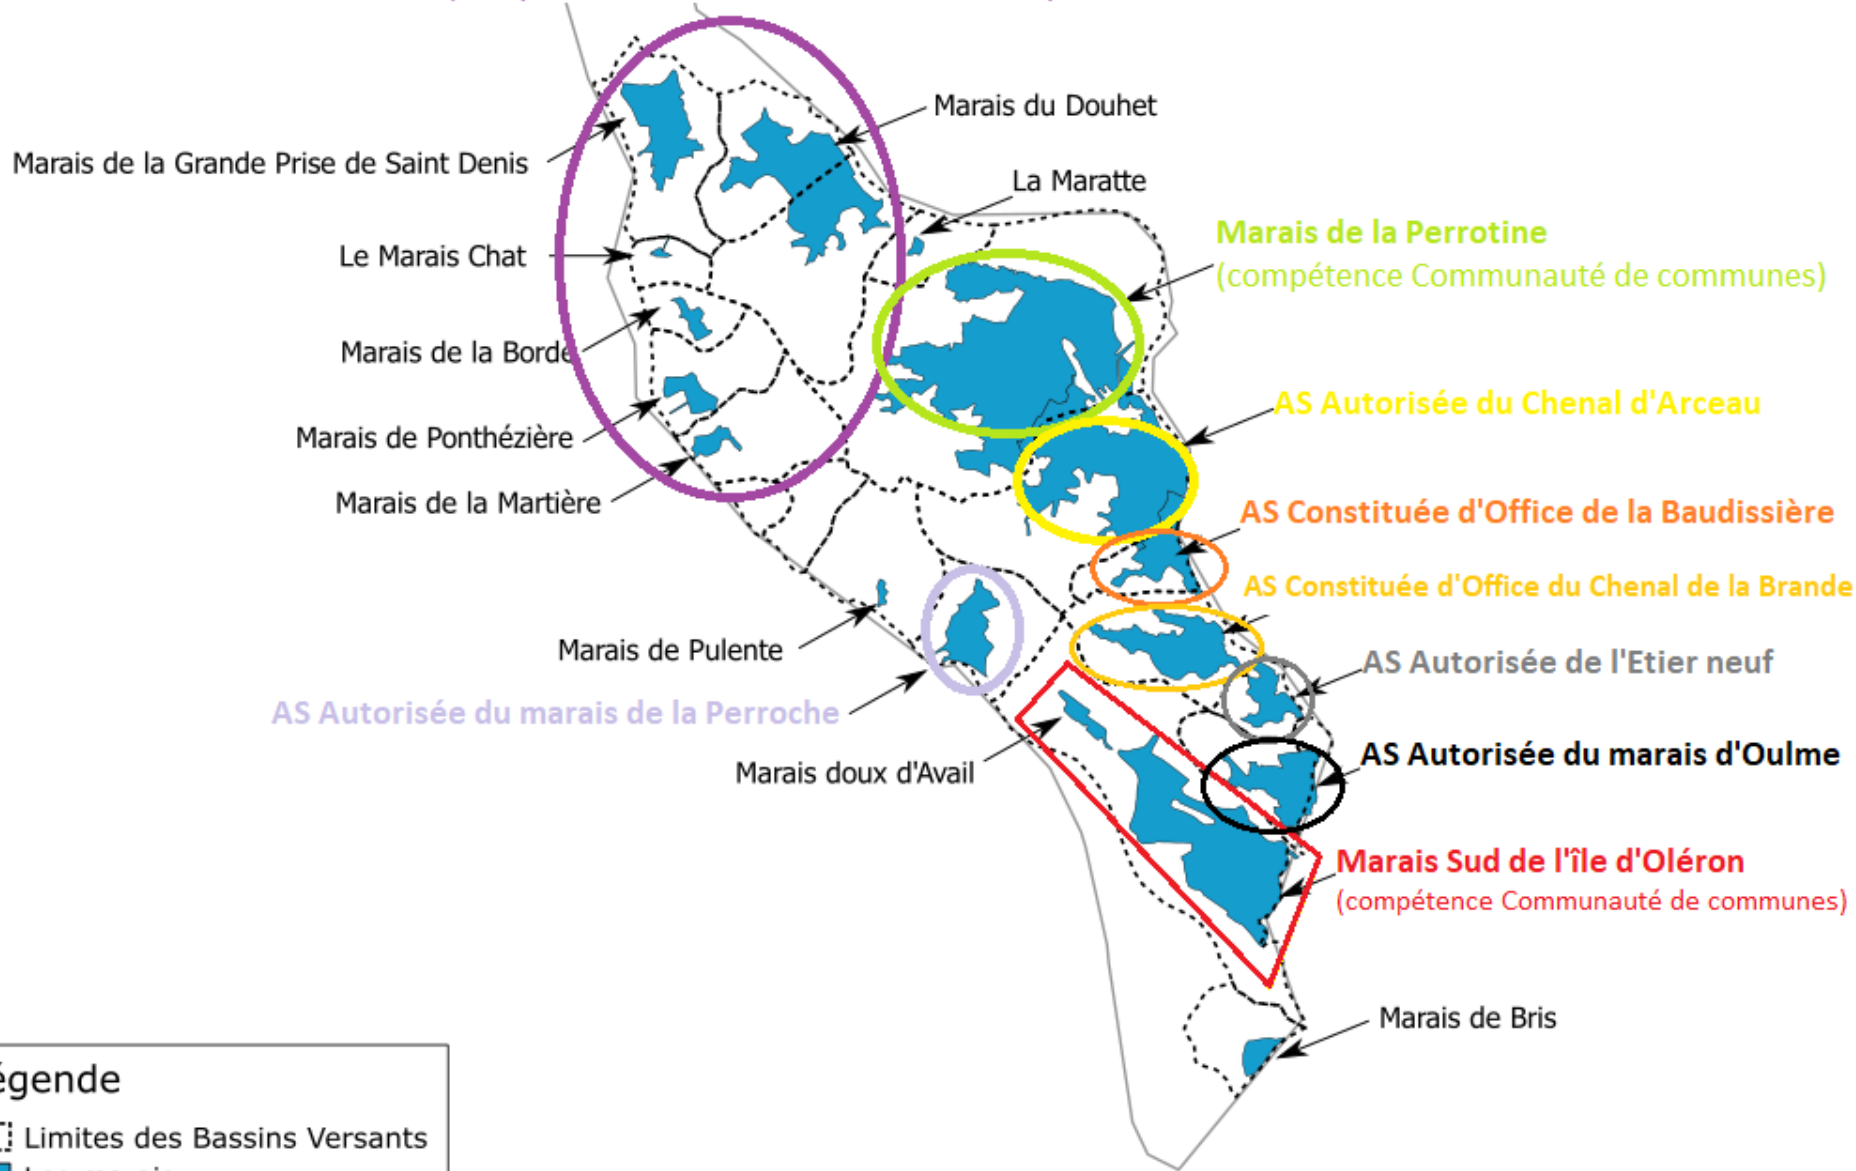

Marais Nord de l'île d'Oléron
(compétence Communauté de communes)

AS Autorisée du marais de la Perroche

Légende

- Limites des Bassins Versants
- Les marais