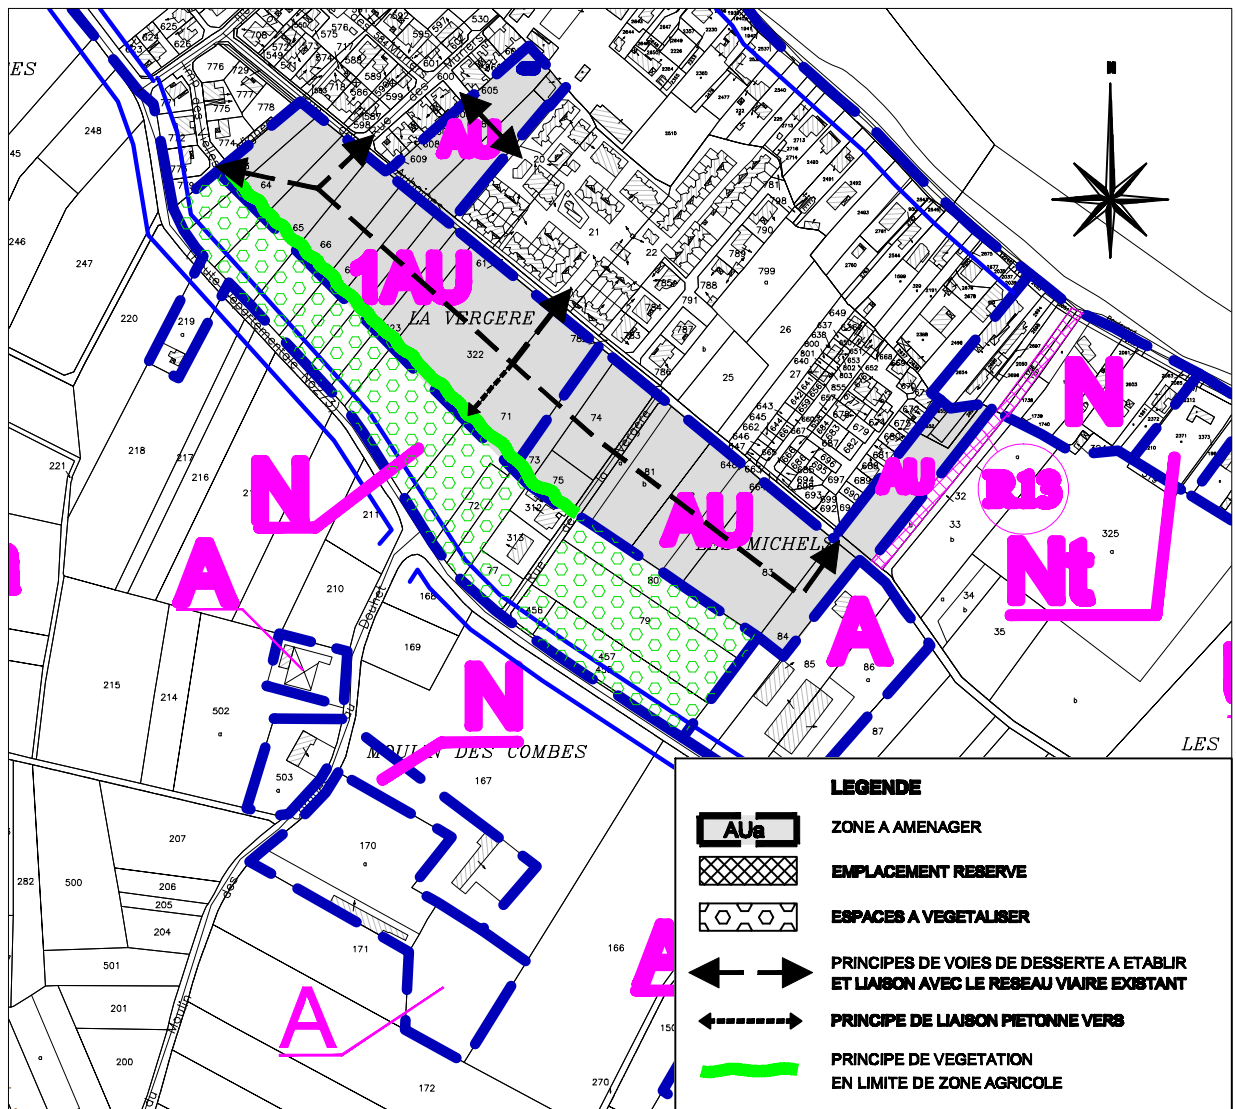

LOCALISATION

PONANT Stratégies Urbaines

**ORIENTATION D'AMENAGEMENT 1  
PRINCIPES D'AMENAGEMENT DES ZONES AU  
ZONE AU "LA VERGERE"**

LEGENDE	
	ZONE A AMENAGER
	EMPLACEMENT REERVE
	ESPACES A VEGETALISER
	PRINCIPES DE VOIES DE DESSERTE A ETABLIR ET LIAISON AVEC LE RESEAU VIAIRE EXISTANT
	PRINCIPE DE LIAISON PIETONNE VERS
	PRINCIPE DE VEGETATION EN LIMITE DE ZONE AGRICOLE